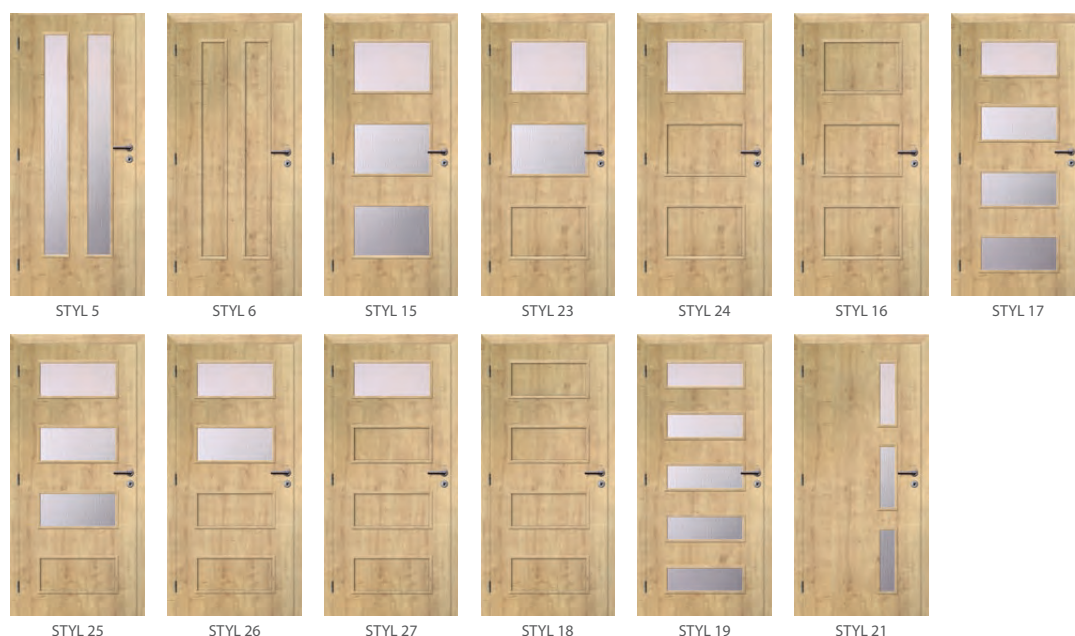

STYL

BESTSELLER
– ověřený nestárnoucí design.

		Provedení hran: