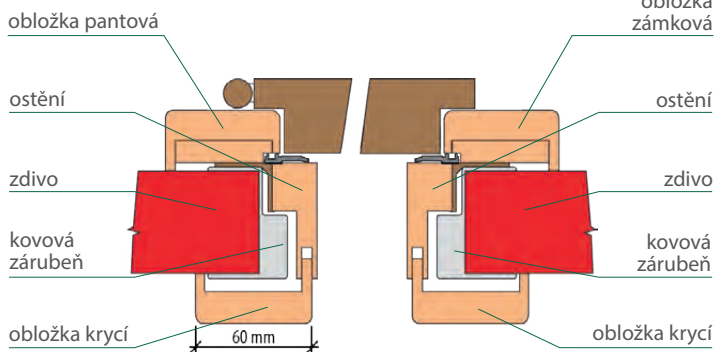

OBKLAD OCELOVÉ ZÁRUBNĚ (OOZ)