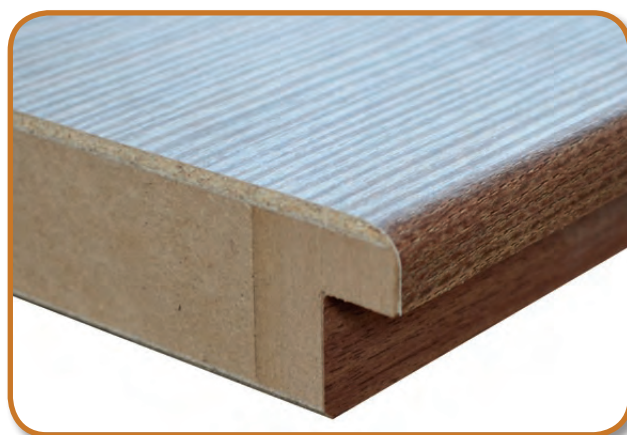

OBLÁ HRANA DVEŘÍ

CO PRO NAŠE DVEŘE PŘINÁŠÍ OBLÁ HRANA?

- ✓ Elegantní vzhled dveří i zárubní
- ✓ Rádus dveří oblé hrany perfektně sladěný s rádiusem zárubně
- ✓ Dostupné pro povrchy SOLO 3D, CPL, fólie
- ✓ Snižuje riziko úrazu při pádu na hranu dveří
- ✓ Větší bezpečnost při manipulaci s dveřmi
- ✓ Omezuje riziko odlepování namáhaných hran dveří
- ✓ Oblá hrana zabraňuje průniku vzdušné vlhkosti do dveřního křídla
- ✓ Praktičnost při čištění a údržbě dveří

Oblá hrana je možná pro modelové řady:
Vertigo, Elegant, Excelent, Sima, Solo, Sagita, Gabreta, Solid, Song, Styl, Klasik.

OBLÁ HRANA - NOVINKA 2015

Oblá hrana ze spodní hrany dveří