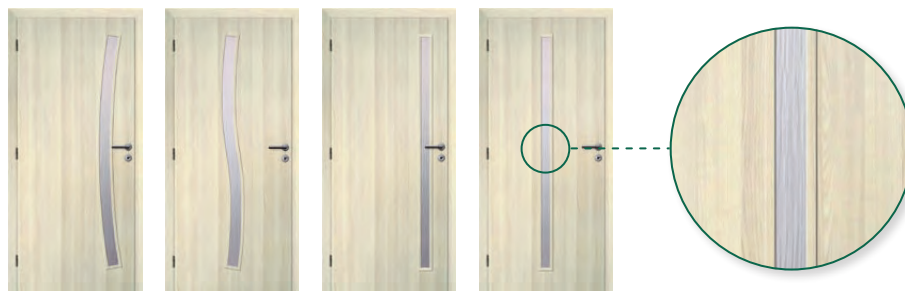

Základem je ale vždy specifický tvar rámečku s klenutím v horní části. Rámečky vyrobené z masivu dodávají interiérovým dveřím **SOLO** klasický a zároveň exkluzivní vzhled.

- Varianty plných i prosklených dveří
- České tradiční interiérové dveře
- Rámečky z masivu dodávají dveřím exkluzivitu
- Rámeček dveří je vyroben z přírodního materiálu, který nemusí být shodný s dekorem dveří

Česká tradice.

SAGITA

SAGITA 1 SAGITA 3 SAGITA 4

Modelová řada **SAGITA** ukazuje, že i malými detaily lze ozvláštňit plné dveře.

Na výběr máte ze tří modelů – s plnými nebo prosklenými okénky.

Interiérové dveře **SAGITA** se tak hodí i do místností, ve kterých vyžadujeme soukromí – varianta s okénky propustí světlo a zároveň neprozradí, co se za dveřmi skrývá.

- Elegantní řešení dveří pro moderní domácnost
- Kontrast plochy a detailů
- Široký výběr povrchů

Kontrasty plochy a detailů.

GABRETA

GABRETA 1 GABRETA 2 GABRETA 3 GABRETA 4

Modelová řada dveří **GABRETA** patří mezi nejprodávanější modely interiérových dveří společnosti SOLODOOR, +a to především díky svému elegantnímu, jednoduchému a nadčasovému designu.