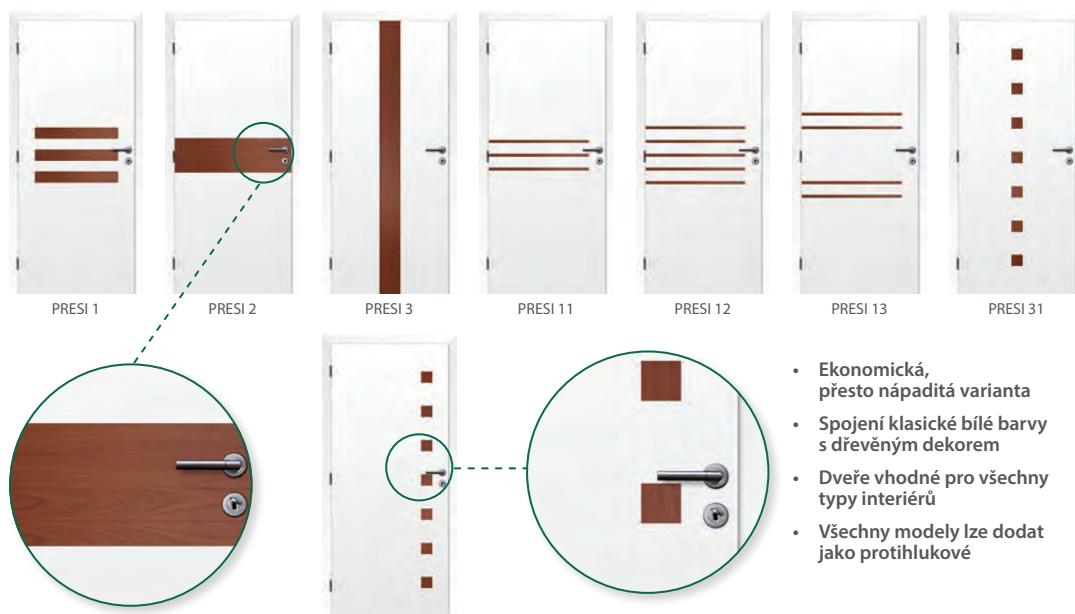

PRESI

Modelová řada dveří **PRESI** kombinuje oblíbenou bílou barvu s přírodním dekorem. Základ pro interiérové dveře tvoří bílý lakovaný povrch. Nápaditým detailem jsou pak proužky či čtverečky v dekoru dřeva, které jsou na dveře nanášené speciálním tvrzeným UV tiskem. Díky detailům v barvě dřeva nepostrádají dveře nápad a vkus. Interiérové dveře **PRESI** se tak stanou moderním doplňkem Vašeho bytu.

MOŽNOSTI POTISKU:

- Ekonomická, přesto nápaditá varianta
- Spojení klasické bílé barvy s dřevěným dekorem
- Dveře vhodné pro všechny typy interiérů
- Všechny modely lze dodat jako protihlukové

Někdy stačí jenom nápad, jindy jen kombinovat a je to jiné.

Dveře splňující klima 1

Dveře s falcem

Bez falcové dveře

Výplň standard: papírová vložina

Výplň: odlehčená DTD

Výplň: plná DTD

Posuvné dveře

Protihlukové dveře

Tvrdá hliníková hrana

CRISTAL

Když dveře neoddělují, ale spojují...

Dveře splňující klima 1

Celoskleněné dveře od sebe interiéry neoddělují, naopak je spojují. Prosklené dveře jsou tak vhodné do místností, kde nevyžadujete soukromí, ale naopak co nejvíce světla a prostoru.

Pro skleněné dveře můžete zvolit hned z několika možností skleněných výplní dveří: čisté, jednoduché dveře, decentní zdobené dveře, kreativnější pískované dveře, či dveře rýhované.

• Tyto dveře patří do speciální zárubně

- Mnoho variant a motivů skleněných výplní dveří
- Dveře propouštějí světlo a opticky zvětší prostor

DOPORUČENÉ KOVÁNÍ (zámek, závěs a krytka spodní části závěsů):