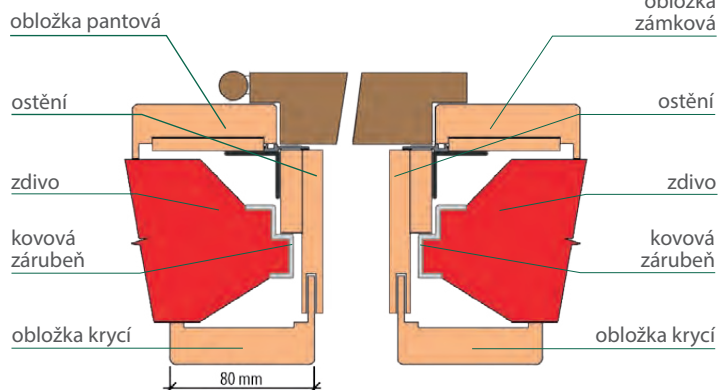

OBKLAD OCELOVÉ ZÁRUBNĚ (OOSZ)