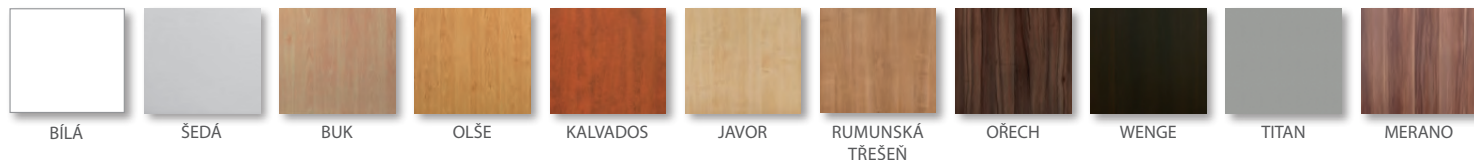

Barevné odstíny jednotlivých dekorů nemusí odpovídat skutečnosti. Vzhledem k různě použitým materiálům může být rozdíl v dezénu u dveří a obložkových zárubní. U různých druhů povrchů není barevná shoda u stejného dezénu (např. buk v povrchu fólie není barevně shodný s bukem v povrchu CPL).

(0,8) CPL lamináty v dekoru dřevin proveditelné i v síle 0,8 mm

CPL