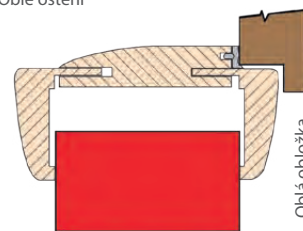

OBLOŽKOVÉ ZÁRUBNĚ

Rozměry

Jednokřídlé: 60, 70, 80, 90, 110 / 197 cm
Dvoukřídlé: 125, 145, 160 / 197 cm

Obložkové zárubně se dodávají na šířku stěny 60 až 500 mm v rozmezí po 10 mm. Staviteľnosť obložky u šířky zdi 60, 70 mm je 0 +5 mm, u ostatních šířek 80-500 mm je -5 +15 mm. Obložkové zárubně se dodávají i jako požárně odolné, požární odolnost je EI,30 (EW30). Obložková zárubeň s oblou hranou a s oblým ostěním zlepšuje celkový estetický dojem při vnímání kompletu dveří a obložkové zárubně.

Obložkovou zárubeň s oblou obložkou a s klasickým ostěním dodáváme pro všechny šířky zdi 60-500 mm a ve všech dezénech. Kombinaci oblou obložku a oblé ostění lze dodat pro obložkové zárubně na šířku zdi 80-150 mm pro všechny povrchy FOL, CPL a SOLO 3D (nelze pro obložkové zárubně požárně odolné, pro obložkové zárubně pro posuvné dveře a pro obklad ocelové zárubně).

Obložkové zárubně lze dodat s oblou obložkou a s oblým ostěním, případně pouze s oblou obložkou. Varianta pouze oblé ostění není možná.

TABULKA STAVEBNÍCH OTVORŮ:

Rozměry dveří	60/197	70/197	80/197	90/197	110/197	125/197	145/197	160/197
Šířka otvorů v cm	70	80	90	100	120	135	155	170
Výška otvorů v cm	202	202	202	202	202	202	202	202

STANDARDNÍ OBLOŽKOVÁ ZÁRUBĚN

OBLOŽKOVÁ ZÁRUBĚN S OBLOU OBLOŽKOU A S OBLÝM OSTĚNÍM

Oblé ostění

OBKLAD OCELOVÉ ZÁRUBNĚ OOS, OOSZ

Rozměry

Jednokřídlé: 60, 70, 80, 90 / 197 cm
Dvoukřídlé: 125, 145, 160 / 197 cm