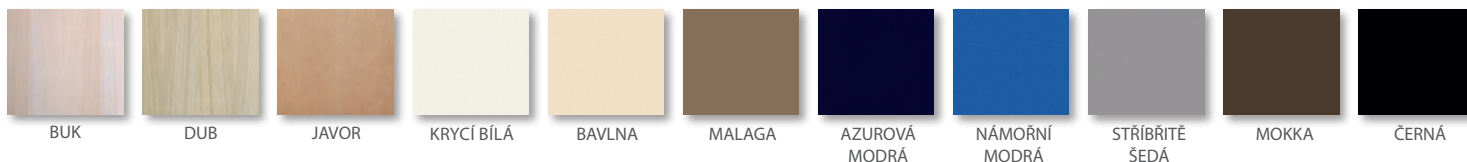

DÝHA

LAMINÁTY 0,8 MM (pouze pro řadu KLASIK)